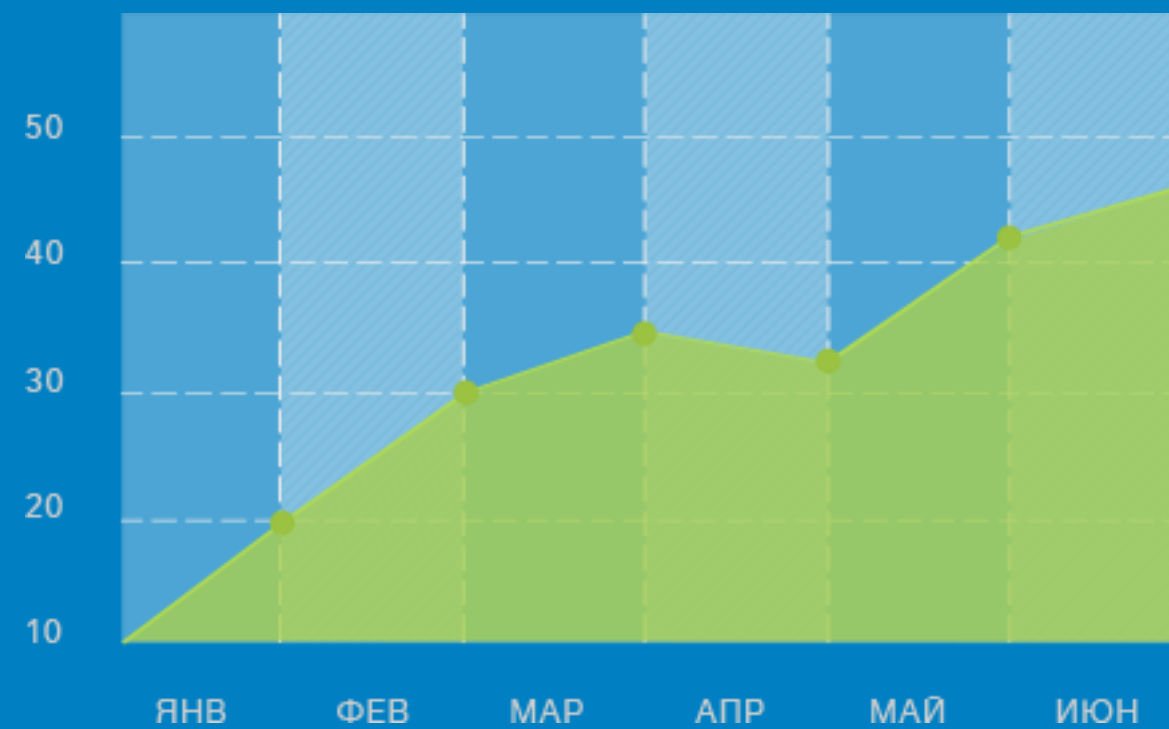

БЫСТРЫЙ СТАРТ В ПРОМЫШЛЕННОМ СТРОИТЕЛЬСТВЕ

КАК, ПОЛЬЗУЯСЬ ГОТОВЫМИ РЕШЕНИЯМИ И МЕЖДУНАРОДНЫМ ОПЫТОМ ПРОИЗВОДИТЕЛЯ, ВЫДЕЛИТЬСЯ СРЕДИ ДРУГИХ СТРОИТЕЛЕЙ РЕГИОНА И НАЧАТЬ СТРОИТЬ КРУПНЫЕ ПРОЕКТЫ?

Уже через несколько месяцев после начала работы новые Партнеры-Строители Astron готовы к работе с крупными клиентами по индивидуальным проектам. Это возможно благодаря доступу ко всем реализованным проектам и базе знаний академии Astron. Таким образом, Партнер-Строитель Astron – это больше, чем просто строительная компания.