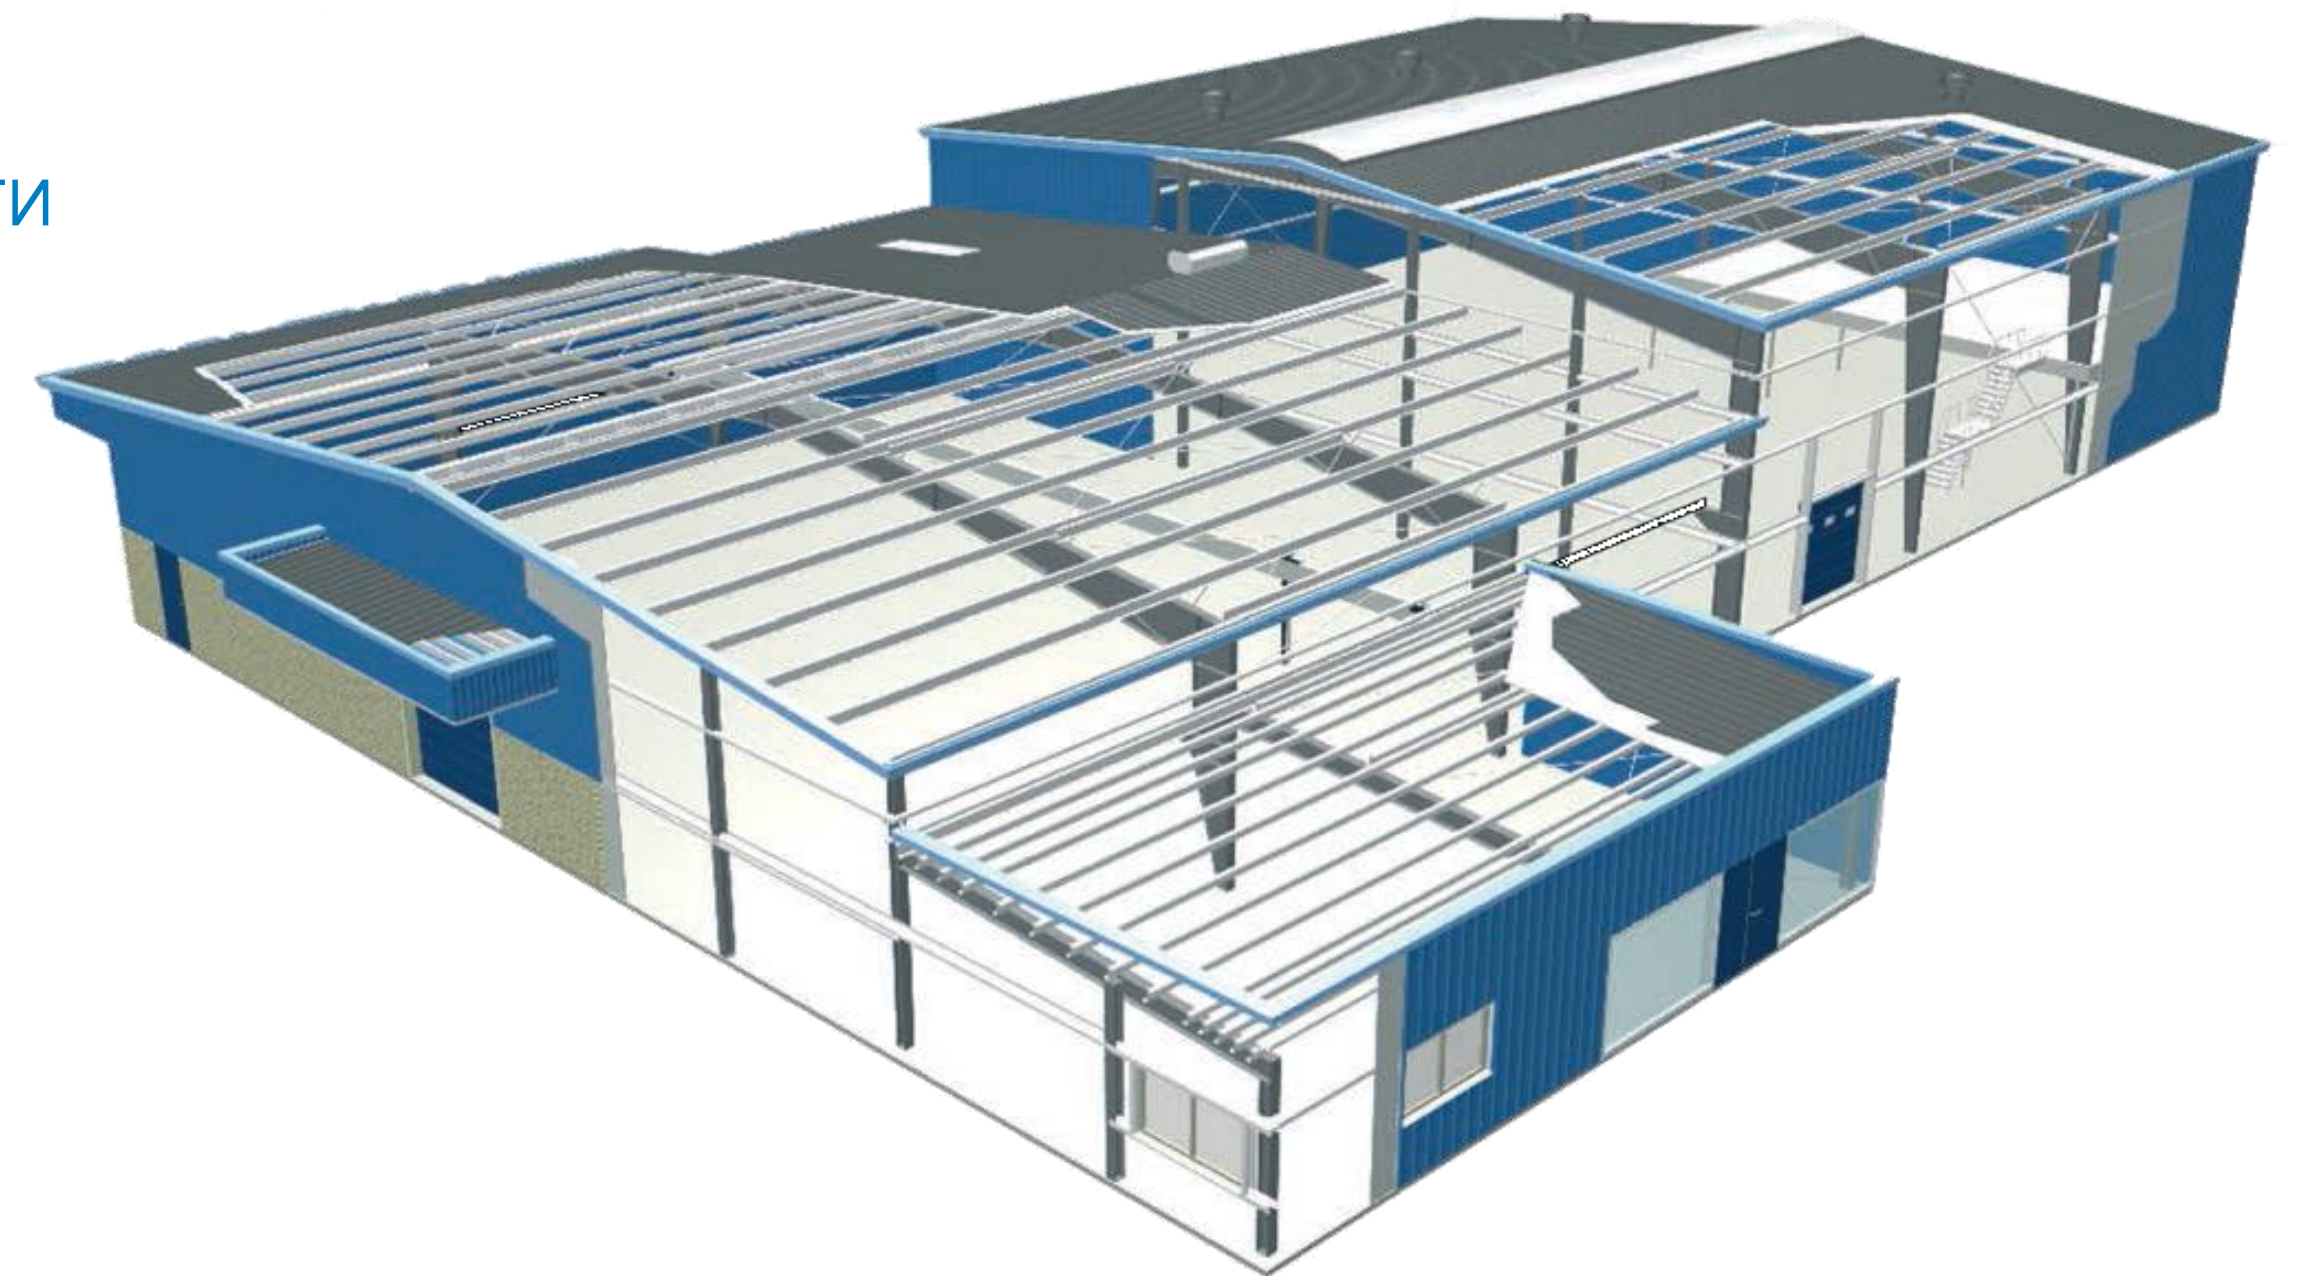

Завод полнокomплектных зданий Astron, Ярославль

— ЗАРАБАТЫВАЙТЕ БОЛЬШЕ,
ПРОДАВАЯ ЗДАНИЯ **ASTRON**

ЧТО ВКЛЮЧЕНО В КОМПЛЕКТ ЗДАНИЯ ASTRON?

ЗДАНИЕ ASTRON – ЭТО КОМПЛЕКТ ВЫСОКОЙ ЗАВОДСКОЙ ГОТОВНОСТИ

- Проектная документация КМ, КМД, монтажные чертежи, включая ограждающие конструкции
- Каркас здания со свободными пролетами до 100 метров
- Стеновые и кровельные системы с высокими термическими характеристиками
- Функциональные интегрированные аксессуары: системы организованного водостока, кровельные световые фонари, люки дымоудаления, парапеты, навесы, и др.

Многоэтажные офисы, гостиницы

Автосалоны и автосервисные центры

Многоэтажные паркинги

ГАДАТЬ ИЛИ СЧИТАТЬ НАВЕРНЯКА?

ЗАКАЗЧИКАМ ХОЧЕТСЯ ЗНАТЬ РАСХОДЫ НА СТРОЙКУ ЗАРАНЕЕ,
И НИКТО ИЗ НИХ НЕ ГОТОВ К ПОВЫШЕНИЮ ЦЕНЫ
В ПРОЦЕССЕ СТРОИТЕЛЬСТВА