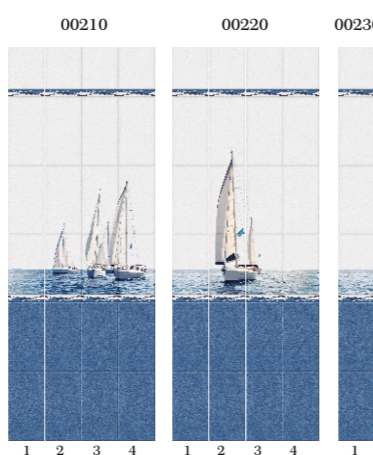

«Морской бриз»