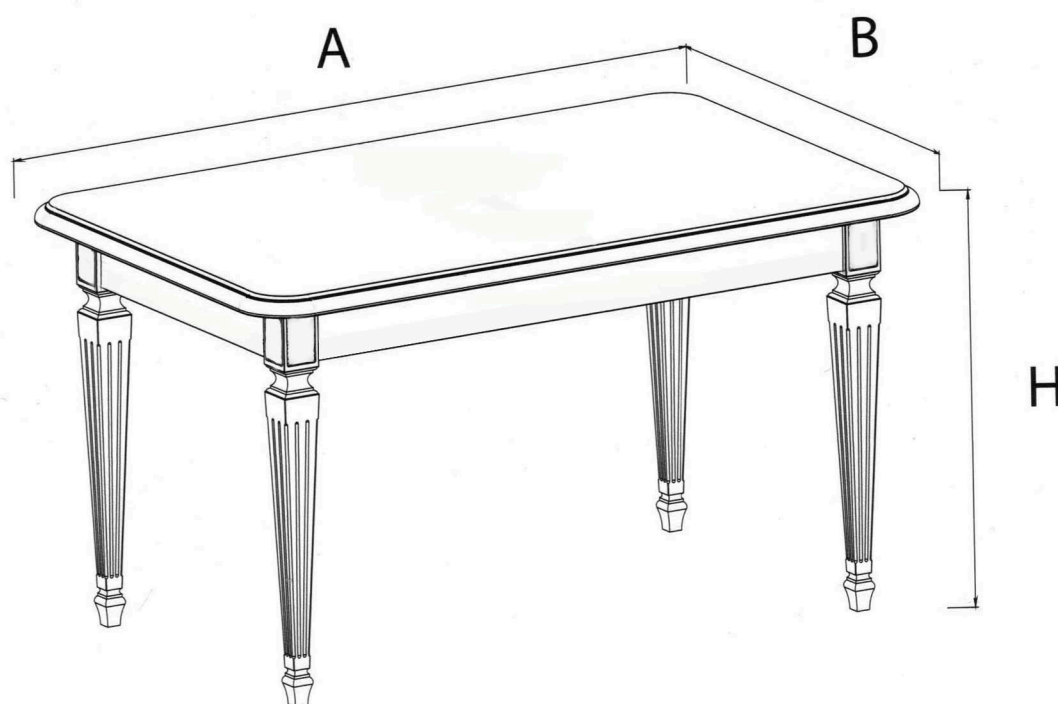

Предлагаем Вам коллекцию столов из массива бука и ясеня, выполненных в классическом стиле.

В модельном ряду представлено 5 моделей:

1. Орабэль
2. Лерой
3. Лерой1
4. Рауэна
5. Ниджелія