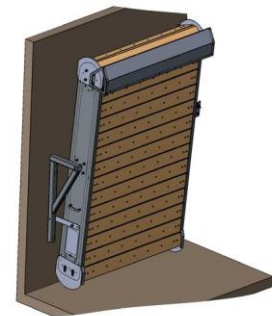

Скалодром MOVEBOARD Mini W

Описание:

Скалодром MOVEBOARD Mini W

Подходит для помещений с высотой потолков 2,5 и более метров. Подходит для домашнего использования.

Отличная альтернатива шведской стенки. Скалодром оснащен настенным креплением, что позволяет максимально сэкономить пространство.

Технические характеристики:

Ширина: 1557 мм.

Глубина: 1209 мм.

Высота: 2412 мм.

Диапазон угла наклона: от +15° до -15°

Регулировка скорости движения: плавная.

Количество зацепов: до 70 шт.

Энергопотребление: отсутствует.

Цена: 383 200 руб.

Срок изготовления: 45 раб дней.