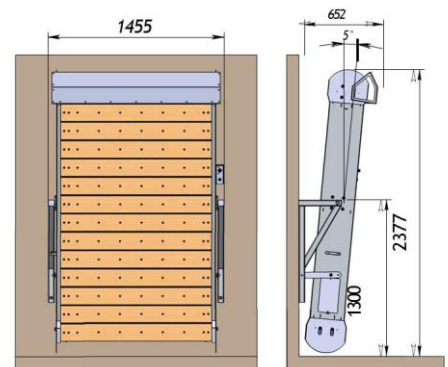

Скалодром MOVEBOARD Mini W

Описание:

Скалодром MOVEBOARD Mini W

Подходит для помещений с высотой потолков 2,5 и более метров. Подходит для домашнего использования.

Отличная альтернатива шведской стенки. Скалодром оснащен настенным креплением, что позволяет максимально сэкономить пространство.

Технические характеристики:

Ширина: 1557 мм.

Глубина: 1209 мм.

Высота: 2412 мм.

Диапазон угла наклона: от +15° до -15°

Регулировка скорости движения: плавная.

Количество зацепов: до 70 шт.

Энергопотребление: отсутствует.

Цена: 383 200 руб.

Срок изготовления: 45 раб дней.