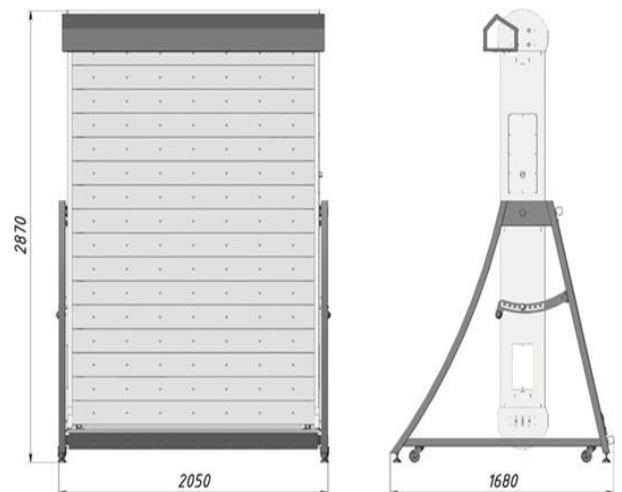

Технические характеристики:

Ширина: 2050 мм.

Глубина: 1680 мм.

Высота: 2870 мм.

Диапазон угла наклона: от +15° до -15°

Регулировка скорости движения: плавная.

Количество зацепов: до 108 шт.

Энергопотребление: отсутствует.

Цена: 509 000 руб.

Срок изготовления: 45 рабочих дней