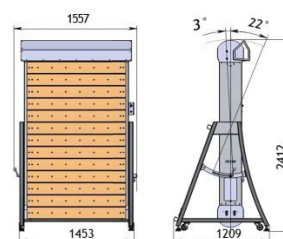

Технические характеристики:

Ширина: 1557 мм.

Глубина: 1209 мм.

Высота: 2412 мм.

Диапазон угла наклона: от +15° до -15°

Регулировка скорости движения: плавная.

Количество зацепов: до 70 шт.

Энергопотребление: отсутствует.

Цена: 413 000 руб.

Срок изготовления: 45 раб дней.