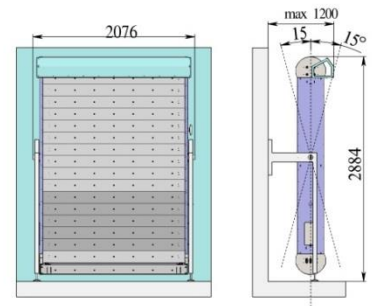

Применяемые материалы и конструкторские решения позволяют использовать скалодром в режиме 24/7 при плотном потоке тренирующихся.

Технические характеристики:

Ширина: 2050 мм.

Глубина: 1680 мм.

Высота: 2870 мм.

Технические характеристики:

Ширина: 2076 мм.

Глубина: 1200 мм.

Высота: 2884 мм.

Диапазон угла наклона: от +15° до -15°

Регулировка скорости движения: плавная.

Количество зацепов: до 108 шт.

Энергопотребление: отсутствует

Технические характеристики:

Ширина: 1557 мм.

Глубина: 1209 мм.

Высота: 2412 мм.

Диапазон угла наклона: от +15° до -15°

Регулировка скорости движения: плавная.

Количество зацепов: до 70 шт.

Энергопотребление: отсутствует.

Технические характеристики:

Ширина: 2050 мм.

Глубина: 1680 мм.

Высота: 2870 мм.

Диапазон угла наклона: от +15° до -15°

Регулировка скорости движения: плавная.

Количество зацепов: до 108 шт.

Энергопотребление: отсутствует.