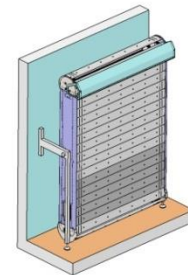

Применяемые материалы и конструкторские решения позволяют использовать скалодром в режиме 24/7 при плотном потоке тренирующихся.

Технические характеристики:

Ширина: 2050 мм.

Глубина: 1680 мм.

Высота: 2870 мм.

Технические характеристики:

Ширина: 2076 мм.

Глубина: 1200 мм.

Высота: 2884 мм.

Диапазон угла наклона: от +15° до -15°

Регулировка скорости движения: плавная.

Количество зацепов: до 108 шт.

Энергопотребление: отсутствует

Технические характеристики:

Ширина: 1557 мм.

Глубина: 1209 мм.

Высота: 2412 мм.

Диапазон угла наклона: от +15° до -15°

Регулировка скорости движения: плавная.

Количество зацепов: до 70 шт.

Энергопотребление: отсутствует.