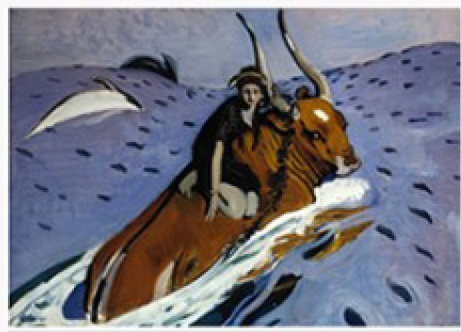

Торговая марка «Молли» выпустила серию картин по номерам «Русские художники». В серию вошли известные полотна художников: Саврасова, Куинджи, Айвазовского, Шагала, Шишкина, Брюллова и т.д.

В наборах «Картины по номерам» есть все необходимое: прогрунтованный холст для ровного наложения краски, 3 кисти, акриловые краски, крепеж на стену, уровень и финишный лак. Контуры картин уже нанесены на холст, а все цветовые части пронумерованы. Остается только взять кисть в руки и начать творить.

Кустодиев.  
Купчиха за чаем

Серов. Похищение  
Европы

Серов. Девочка с  
персиками

Шагал. Влюбленные над  
городом